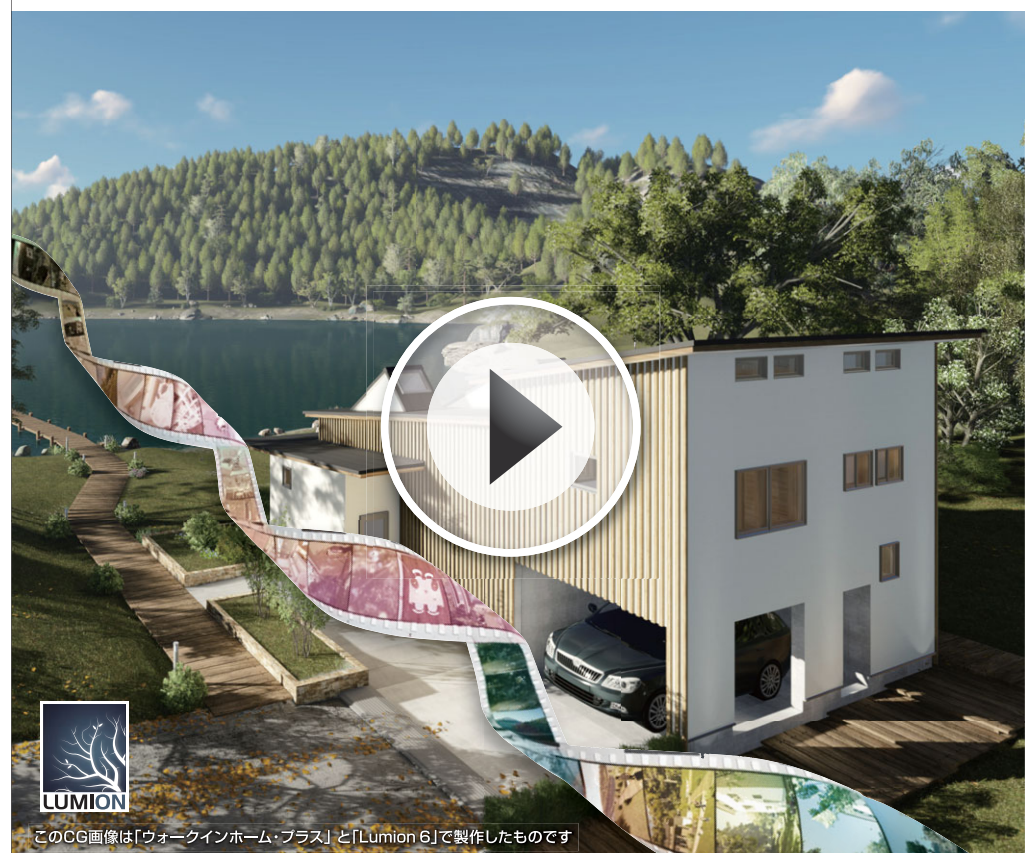

安心計画
Visual Data Sharing

「空間」+「時間」=『ストーリー』

このCG画像は「ウォークインホーム・プラス」とLumion 6で制作したものです

住宅プレゼンは3Dを超えた4D動画の世界へ。

Walk in home Plus+ Lumion 6

ウォークインホーム・プラス ルミオン

スマホの普及で、いまや動画でのコミュニケーションは日常的なものとなりました。住宅業界でも、動画はもう特別なものではなく、身近な提案の手段です。3Dの“空間”に、“時間”がプラスされることで、新たな4Dの世界が現れます。そこでは季節が移り変わり、木々が風にそよぎ、人が生活します。無機質なCADデータがリアルなCG動画となり、そこに“ストーリー”が生まれます。

| | | |
|---------|---|----------------------------------|
| 自分で作る | 初心者でも直感的な操作で“4D動画”を作成できます。 3D住宅プレゼンCAD「ウォークインホーム・プラス」 4D建築動画作成ソフト「Lumion 6」 | 800,000円(税別)*1 450,000円(税別)*2 |
| プロに依頼する | 4D動画作成サービス「ウォークインホーム・プラス 4D」 当社プロデザイナーが、お客様のご要望に応じて、さまざまなプランを作成します。 FC/VC支援サービス「みんなの4D」…本部・会員間の4D動画、その他のデータ・ノウハウ共有を支援します。 | ※1 プロフェッショナルの場合 ※2 プロ版の場合 |

新時代住宅プレゼン

ホームページで体感してください！

「住宅」=「家」+『庭』

このCG画像は「ウォークインホーム・プラス EX」で制作したものです

“家”の提案だけが住宅の提案ではありません。

Walk in home Plus+ EX

ウォークインホーム・プラス イーエックス

住宅は“家”と“庭”でできています。だから“庭”の提案も、大事な住宅提案です。適切な“庭”の提案は“家”を引き立て、より完成された“住空間”のイメージをお客様にアピールします。「ウォークインホーム・プラス EX」は、トータルにコーディネートされた外構パッケージや、場所別に組み合わせられたエクステリアを豊富に収録しました。あとは選んで置くだけです。見積にもしっかり運動。“家”と“庭”の提案力の両立を実現しました。